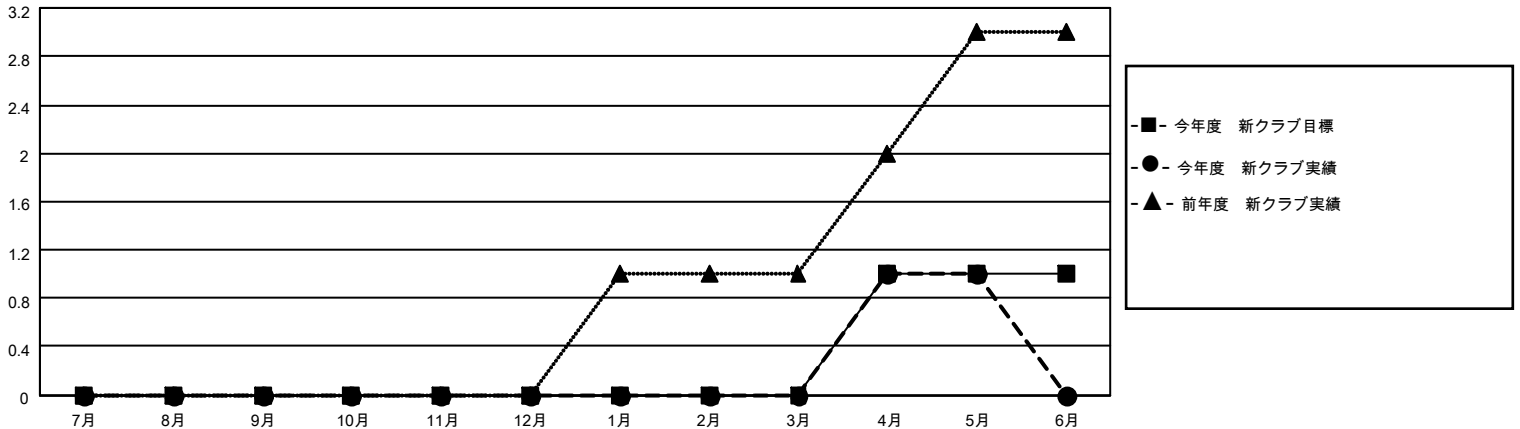

# MONTHLY MEMBERSHIP PROGRESS REPORT

District 336 A

Results as of: 5/31/2026

GMT:

地域 JAPAN

GMT会則地域

クラブ				名			
結果：2025-2026				結果：2025-2026			
四半期	新クラブ目標	新クラブ	解散クラブ	四半期	会員純増目標	会員増強実績	退会者(転籍を含む)実際
7月/8月/9月	0	0	0	7月/8月/9月	60	156	99
10月/11月/12月	0	0	0	10月/11月/12月	60	64	80
1月/2月/3月	0	0	0	1月/2月/3月	60	79	95
4月/5月/6月	1	1	0	4月/5月/6月	61	82	86

新クラブ目標及び実績累計

会員目標及び実績累計

解散クラブ: 0	104 CLUBS OF 133 一名以上の新会員を登録	男女別
退会者		男性 3,703 (76.92%)
物故会員 45	<a href="#">会員累計データを見るには、ここをクリック</a>	女性 1,109 (23.04%)
クラブ解散 0		世帯主/家族会員合計 1,132
その他 315		国際会費半額の家族会員 641
合計 360		