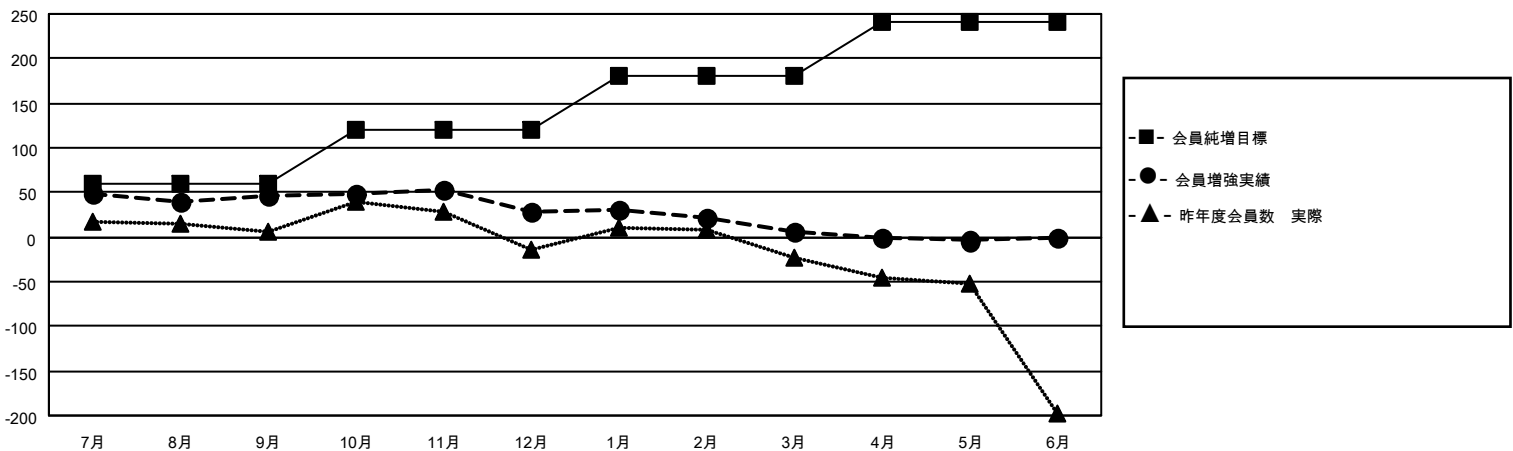

# MONTHLY MEMBERSHIP PROGRESS REPORT

District 336 A

Results as of: 5/31/2026

GMT:

地域 JAPAN

GMT会則地域

クラブ				名			
結果：2025-2026				結果：2025-2026			
四半期	新クラブ目標	新クラブ	解散クラブ	四半期	会員純増目標	会員増強実績	退会者(転籍を含む)実際
7月/8月/9月	0	0	0	7月/8月/9月	60	156	99
10月/11月/12月	0	0	0	10月/11月/12月	60	64	80
1月/2月/3月	0	0	0	1月/2月/3月	60	79	95
4月/5月/6月	1	1	0	4月/5月/6月	61	82	86

新クラブ目標及び実績累計

会員目標及び実績累計

解散クラブ: 0	104 CLUBS OF 133 一名以上の新会員を登録	男女別
退会者		男性 3,703 (76.92%)
物故会員 45	<a href="#">会員累計データを見るには、ここをクリック</a>	女性 1,109 (23.04%)
クラブ解散 0		世帯主/家族会員合計 1,132
その他 315		国際会費半額の家族会員 641
合計 360		